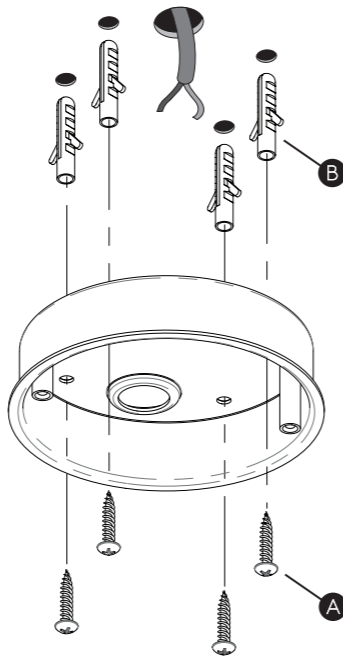

DE

LESEN SIE BITTE DIE ANWEISUNGEN
SORGFALTIG DURCH, BEVOR SIE MIT DEM
ZUSAMMENBAUEN BEGINNEN

Phase: Normalerweise Braun / Rot
Nulleiter: Normalerweise Blau / Schwarz
Erde: Normalerweise Grün / Gelb

FOR CEILING USE ONLY
Seulement pour montage au plafond
Da utilizzarsi solo al soffitto
Nur für den Deckengebrauch

1

TURN OFF POWER

Couper Le Courant! / Spegner La Corrente! /
Strom Abshalten!

2

3

WIRING FROM PRODUCT /

Fil de produit /
Cavo dal prodotto /
Beleuchtungskabel

4