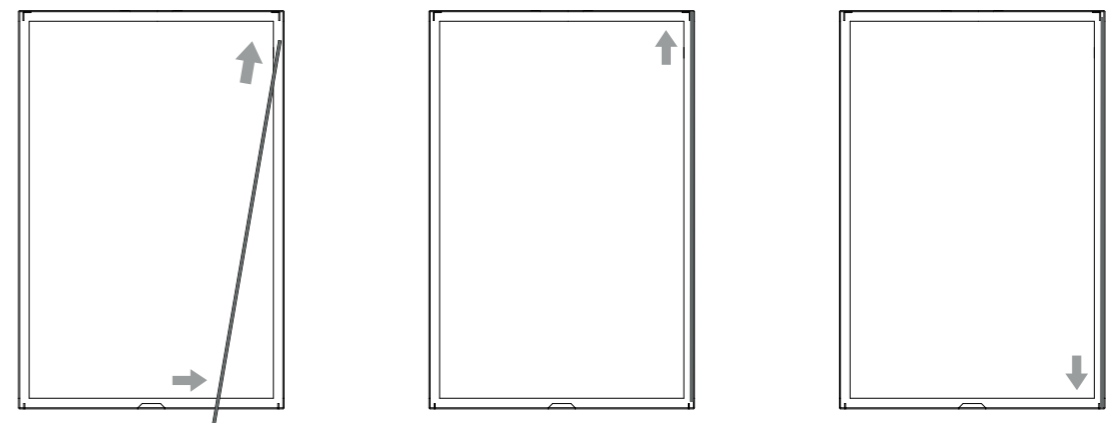

1

TURN OFF POWER

Couper Le Courant! / Spegner La Corrente! /
Strom Abshalten!

2

3

WIRING FROM PRODUCT /

Fil de produit /
Cavo dal prodotto /
Beleuchtungskabel

4

5

6

7

8

9