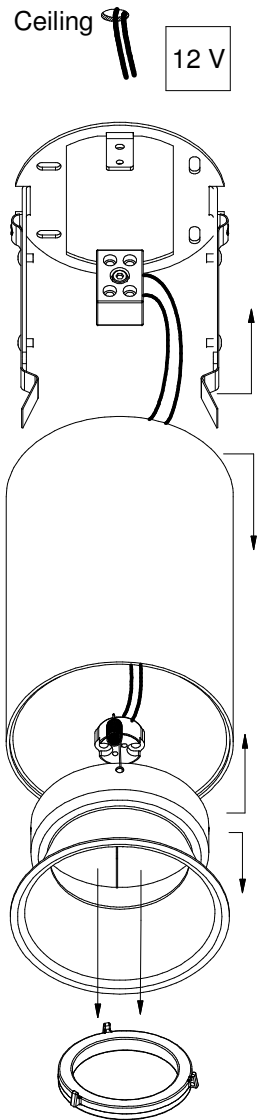

# Lotis Tubed surface MR16 ( no gear)

108829XX

Lamptype : QR-CBC51 max. 50w

Fitting : Gx 5.3

1

2

3

4