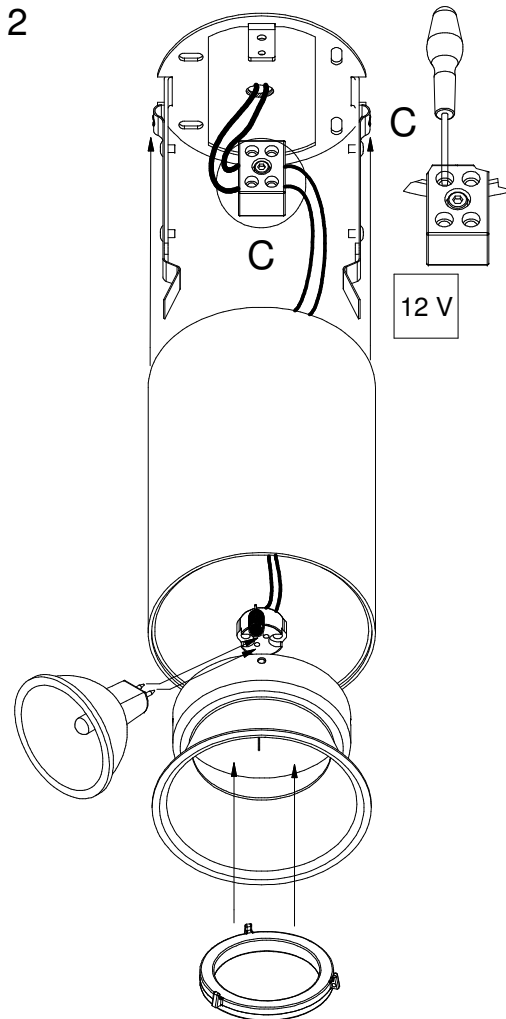

# Lotis Tubed surface MR16 ( no gear)

108829XX

Lamptype : QR-CBC51 max. 50w

Fitting : Gx 5.3

1

2

3

4