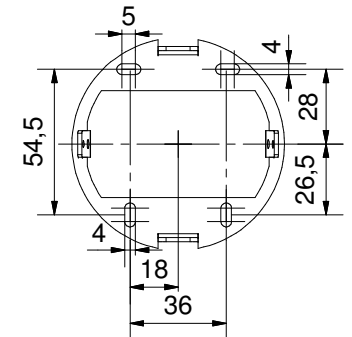

# Lotis Tubed surface MR16 ( no gear)

108829XX

Lamptype : QR-CBC51 max. 50w

Fitting : Gx 5.3

1

2

3

4