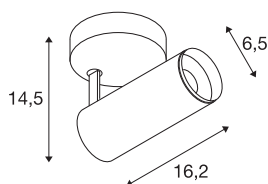

NUMINOS® SPOT DALI S

indoor led plafondopbouwarmatuur wit/zwart 2700K 60°

Het NUMINOS armatuursysteem van SLV combineert op vakkundige wijze functie, design en technologie. Met een verscheidenheid aan downlights en spots zorgt u voor duidelijke verlichtingsontwerpmogelijkheden. Zoals bij de NUMINOS® SPOT DALI S indoor plafondopbouwarmatuur, die indruk maakt door zijn hoogwaardige afwerking en licht. De spot is perfect voor gerichte accentverlichting of zelfs verlichting van grotere gebieden. De plafondinbouwarmatuur overtuigt met een opgenomen vermogen van 10,42 Watt, een lichtsterkte van 980 Lumen, een kleurtemperatuur van 2700 Kelvin en een kleurweergave-index van 90. De installatie is dan ook nog een fluitje van een cent. Wanneer kiest u voor NUMINOS van SLV? Modulaire diversiteit wacht op u.

TECHNISCHE GEGEVENS

Art.nr.:	1004392
Primaire nominale spanning	220-240V ~50/60Hz mA/V
Secundaire stroom/spanning	250mA
Lengte	16.2 cm
Hoogte	14.5 cm
Diameter	6.5 cm
Nettogewicht	0.66 kg
Brutogewicht	0.95 kg
Beschermingsklasse	I
Montage	opbouw
Montagebeschrijving	plafond,wand
dimbaar	Ja
Dimtechnologie	DALI
Wattage	10.42 W
Lumen	980 lm
Lichtkleurtemperatuur	2700 Kelvin
Stralingshoek	60 °
Kleur	wit
CRI	90
UGR ≤	19
LXXBXX-gegevens	L80B50
Levensduur	50000 h