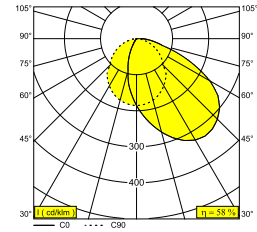

DOT.COM ON WALLWASH 12 HO 927 B

16315 9200 B

BESCHIKBAAR IN
ZWART 16315 9200 B
WIT 16315 9200 W

 [Bekijk op website](#)

Algemene info

LOCATIE	binnen
INSTALLATIE	Plafond Opbouw, Plafond Gependeld
STOF EN WATERDICHTHEID	IP43/20
GEWICHT (KG)	1,1
RICHTBAARHEID	niet richtbaar
INFO	EXCL.LED POWER SUPPLY 700mA-DC

Elektrische info

KLASSE	III
DIM TYPE	afhankelijk van de te kiezen externe voeding
ENERGIE KLASSE	E

Info lichtbron

LIGHTSOURCE NAME	LED
LICHTBRON	LED flex 25,2W / CRI>90 (R9: 60) / 2700K / 3000lm
SDCM	SDCM3
LM80	L70 > 30000
LED TECHNIEK (LICHTBRON)	3000lm // 25,2W // 119lm/W
LED TECHNIEK (TOESTEL)	1738lm // 29W // 60lm/W